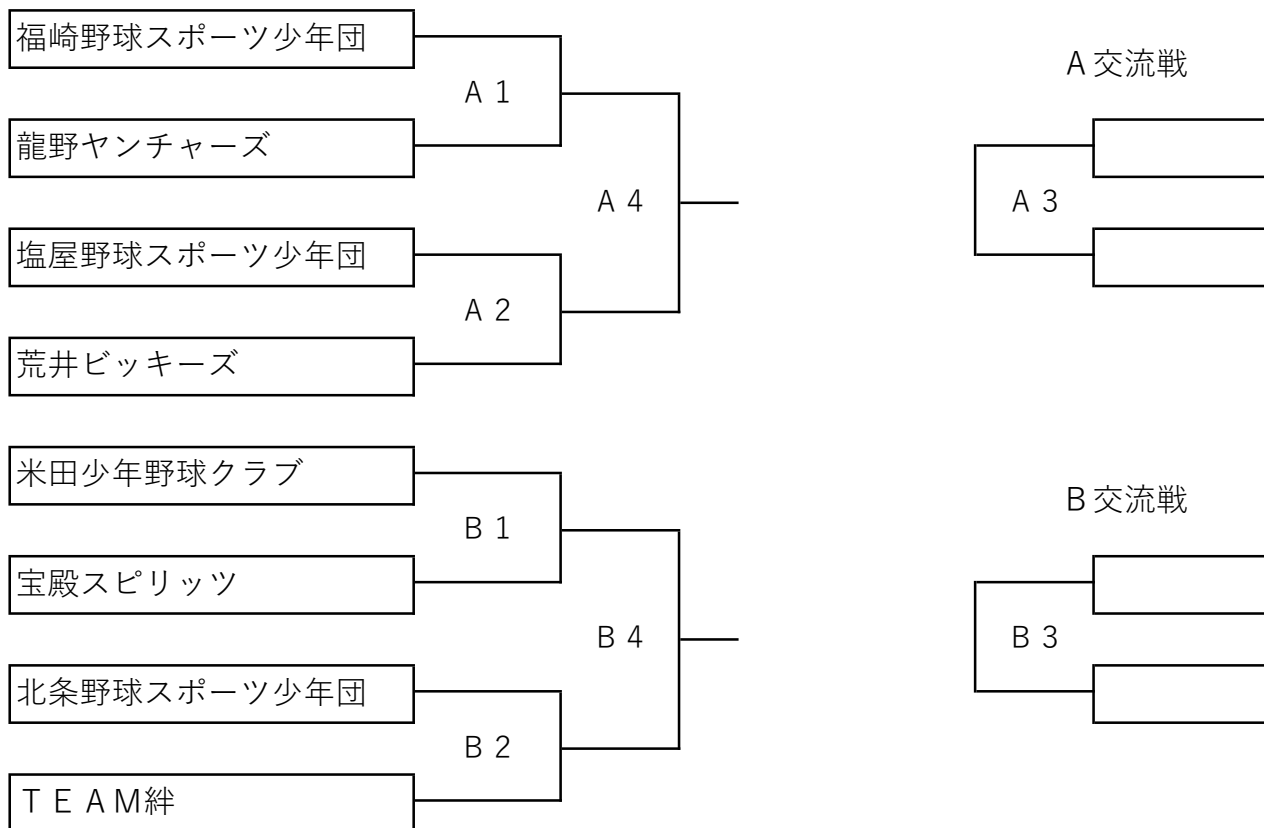

# 結成20周年記念大会 トーナメント表

校舎

通路

Aコート

Bコート